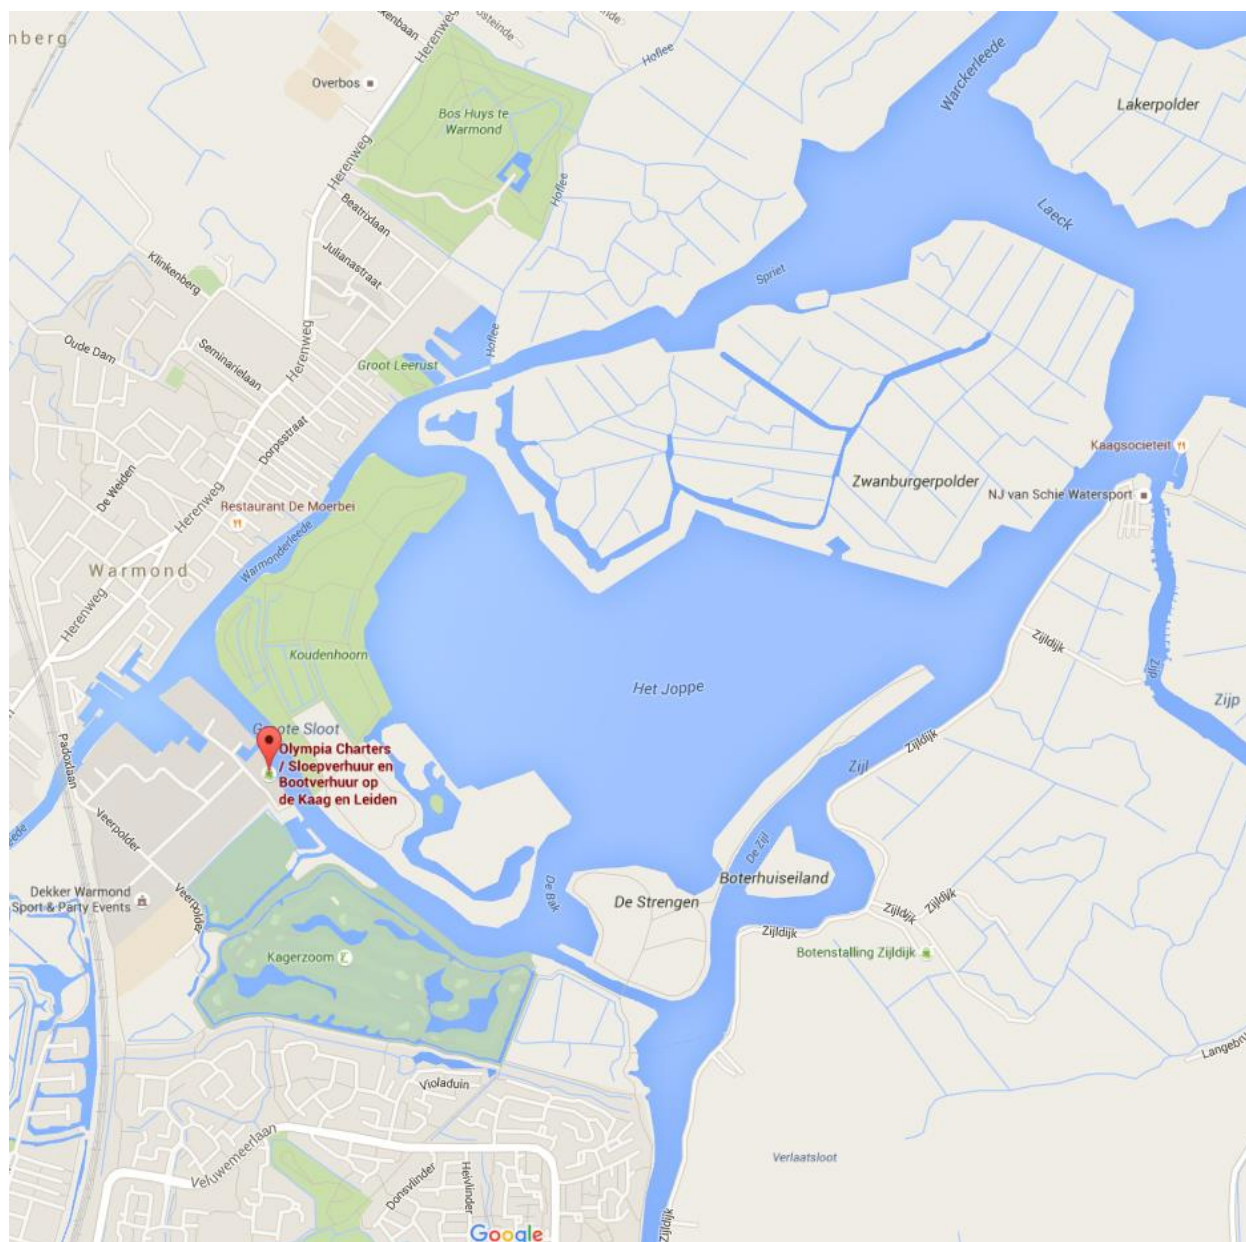

Příjezd do přístavu Warmond

Nizozemí, provincie Zuid Holland

Warmond je městečko s necelými pěti tisíci obyvateli v nizozemské provincii Zuid Holland. Přístav Warmond nabízí plavidla typu Olympia a Linssen. V přístavu rodinného typu je k dispozici parkoviště pro automobily a stylová klubovna / recepce. I když se přístav nachází v nové industriální zóně, je velice příjemný. K nejbližšímu supermarketu (Albert, Dorpsstraat 2) nebo restauraci (De Moerbeij, Dorpsstraat 5) je to cca 800 metrů. Telefon do přístavu: +31 71 3010043

Příjezd do přístavu Olympia

Adresa přístaviště: Veerpolder 61 – 67, 2361 KZ Warmond

Olympia Charters

Převzetí lodě od cca 15 hodin

V případě výrazného zpoždění prosíme kontaktujte pracovníky přístavu

V případě potřeby kontaktujte pracovníky přístavu na tel.č.: +31 71 301 00 43