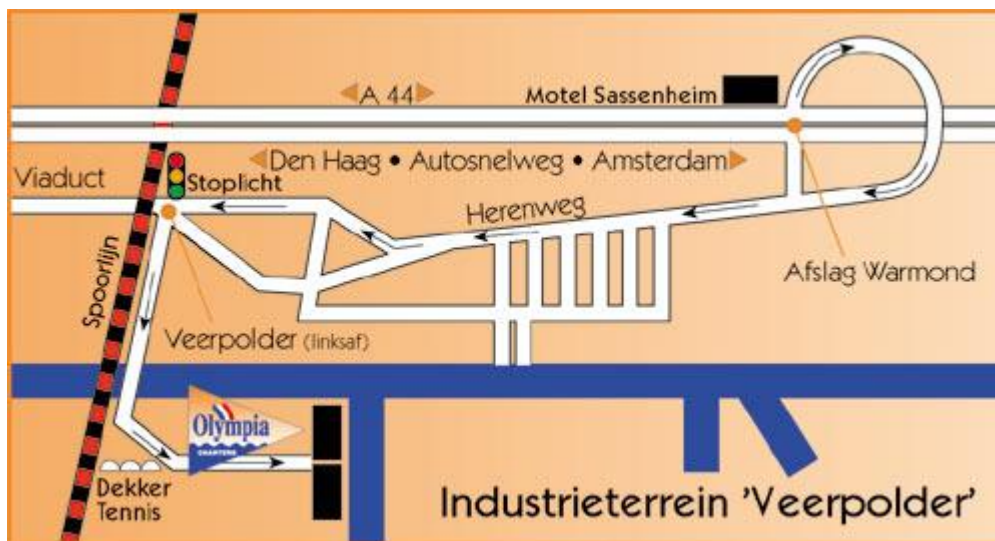

Příjezd do přístavu Warmond

Nizozemí, provincie Zuid Holland

Warmond je městečko s necelými pěti tisíci obyvateli v nizozemské provincii Zuid Holland. Přístav Warmond nabízí plavidla typu Olympia a Linssen. V přístavu rodinného typu je k dispozici parkoviště pro automobily a stylová klubovna / recepce. I když se přístav nachází v nové industriální zóně, je velice příjemný. K nejbližšímu supermarketu (Albert, Dorpsstraat 2) nebo restauraci (De Moerbeij, Dorpsstraat 5) je to cca 800 metrů. Telefon do přístavu: +31 71 3010043

Příjezd do přístavu Olympia

Adresa přístaviště: Veerpolder 61 – 67, 2361 KZ Warmond

Olympia Charters

Převzetí lodě od cca 15 hodin

V případě výrazného zpoždění prosíme kontaktujte pracovníky přístavu

V případě potřeby kontaktujte pracovníky přístavu na tel.č.: +31 71 301 00 43